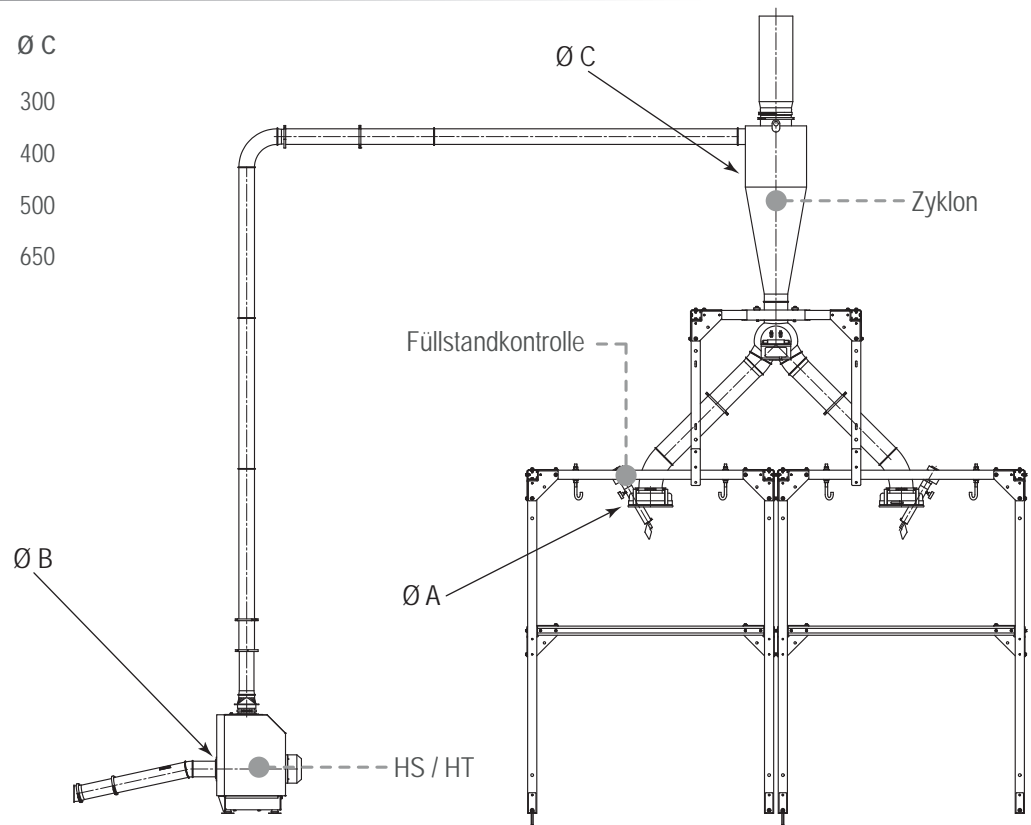

### ZYKLONARTEN

- Zyklon auf Gestell
- Zyklon mit Big Bag Gestell
- Zyklon mit Doppel BigBag Gestell
- Zyklon mit Big Bag und Füllstandsmelder
- Zyklon mit Doppel Bigbag und Füllstandsmeldern

### MERKMALE

		HS 30	HT 40	HT 50	HT 60
Druck	mmH <sub>2</sub> O	180 - 140	280 - 220	358 - 325	580 - 520
Kapazität	m <sup>3</sup> /h	200 - 500	600 - 800	650 - 2160	1300 - 3600
Motor	kW	1,1	2,2	5,5	11
Filterfläche	m <sup>2</sup>	1	2	3	7
Verrohrung	Ø mm	100	100	150	200
Filterbeutel		vertikal	vertikal	vertikal	vertikal
Kompatible DR		DR 24	DR 32	DR 42	DR 60

### ABMESSUNGEN

	Ø A	Ø B	Ø C
HS 30 mm	150	100	300
HT 40 mm	150	100	400
HT 50 mm	150	150	500
HT 60 mm	200	200	650

Your recycling needs. Our grinding solutions.

TRIA Italy  
www.trioplastics.com

TRIA America  
TRIA Brazil