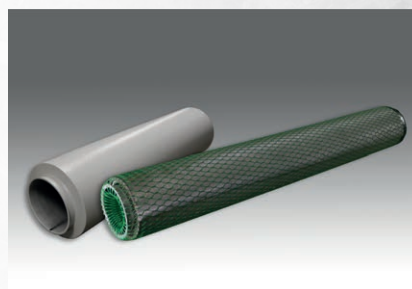

Schallsolierte Rohre sind je nach Kundenbedarf in unterschiedlichen Ausführungen und Abmessungen erhältlich.